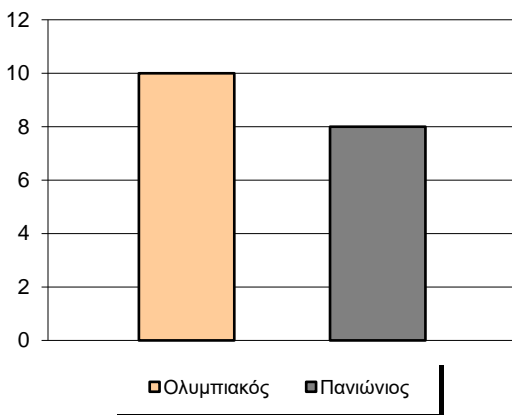

Starters - Subs ratio

Fastbreak Pts

Turnover Pts

Second Chance Pts

Possessions

Notes

Ο Ολυμπιακός είχε 118 κατοχές,
 εκ των οποίων κατέληξαν: 73 σε σουτ
 22 σε λάθος
 και 23 σε κερδ. φάουλ

GRAPHIC STATS

SCORE EVOLUTION

SCORE DIFFERENCE

LARGEST SCORING RUN

LARGEST LEAD