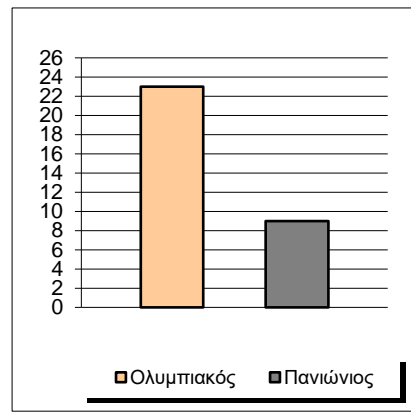

Starters - Subs ratio

Fastbreak Pts

Turnover Pts

Second Chance Pts

Possessions

Notes

Ο Ολυμπιακός είχε 118 κατοχές,
 εκ των οποίων κατέληξαν: 73 σε σουτ
 22 σε λάθος
 και 23 σε κερδ. φάουλ

GRAPHIC STATS

SCORE EVOLUTION

SCORE DIFFERENCE

LARGEST SCORING RUN

LARGEST LEAD