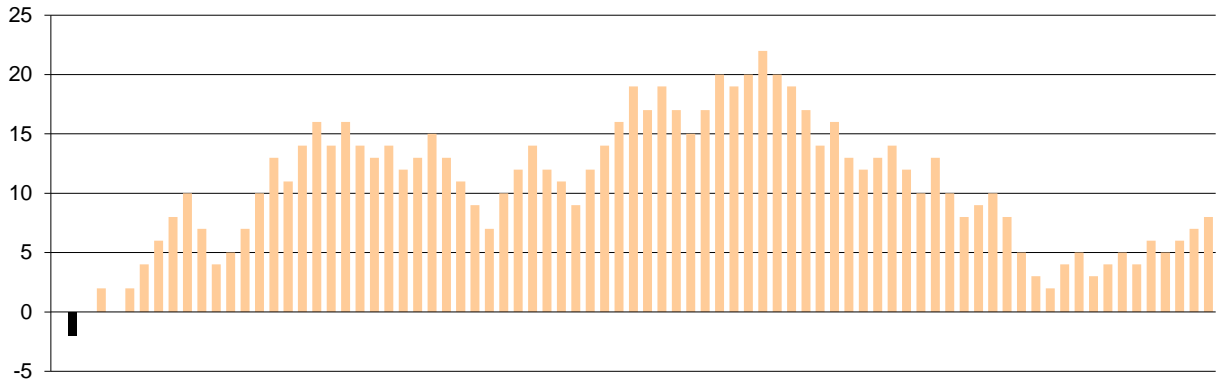

Starters - Subs ratio

Fastbreak Pts

Turnover Pts

Second Chance Pts

Possessions

Notes

Ο Ολυμπιακός είχε 118 κατοχές,
 εκ των οποίων κατέληξαν: 73 σε σουτ
 22 σε λάθος
 και 23 σε κερδ. φάουλ

GRAPHIC STATS

SCORE EVOLUTION

SCORE DIFFERENCE

LARGEST SCORING RUN

LARGEST LEAD