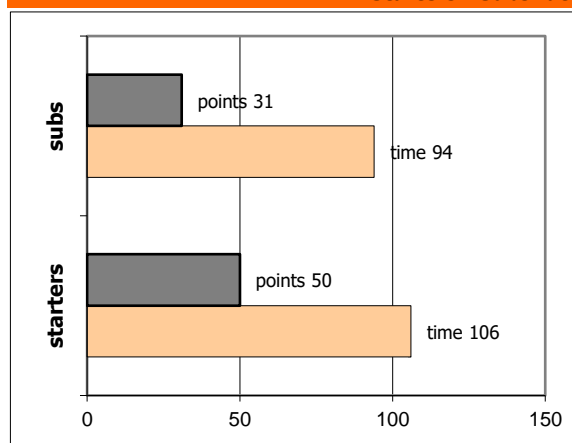

Ολυμπιακός **81 - 73** Πανιώνιος

56%	15 / 27	FT	8 / 17	47%
50%	21 / 42	2FG	22 / 41	54%
26%	8 / 31	3FG	7 / 30	23%
58	38 - 20	Rb	30 - 10	40
	22	Tu	18	

Referees: Κονταράτος, Κιουλάφας

By Quarter	1	2	3	4
Ολυμπιακός	26	16	20	19
Πανιώνιος	12	18	15	28

End of Quarter	1	2	3	4
Ολυμπιακός	26	42	62	81
Πανιώνιος	12	30	45	73

Ολυμπιακός

Coach: Γ. Παντελάκης, Αγ. Πιπίσιος

Fastbreaks: 1 / 5

#	Player	Time (min)	Pts	Ft	2Fg	3Fg	+/-	Rbs		As	St	Tu	Bl	Fouls		Eff
								de	of					dr	co	
4	Μπουρνελές Γ.	14	5	0 / 0	1 / 5	1 / 2	-2	2	0	1	1	2	0	1	1	2
5	Αγγελόπουλος Χρ.	7	2	0 / 1	1 / 2	0 / 0	-12	0	0	0	0	0	0	1	0	0
6	Γιακάι Π.	7	0	0 / 0	0 / 1	0 / 1	4	0	2	1	0	0	0	1	0	1
7	Νταψής Δ.	9	8	0 / 0	4 / 5	0 / 0	4	4	3	0	0	1	0	0	0	13
8	Λυκογιάννης Θ.	33	13	3 / 6	2 / 6	2 / 7	13	4	3	5	3	2	2	4	0	16
9	Ροζακέας Αν.	22	6	0 / 0	0 / 1	2 / 4	7	6	2	3	1	2	0	1	2	13
10	Σπάρταλης Στ.	28	16	6 / 11	5 / 9	0 / 0	6	11	6	2	2	4	0	8	5	24
11	Σαλταρικός Γ.	11	0	0 / 0	0 / 0	0 / 2	7	0	0	4	0	1	0	0	1	1
12	Ζούγρης Π.	3	0	0 / 0	0 / 0	0 / 0	-2	1	0	0	0	0	0	0	0	1
13	Σεγκούρα Κ.	25	22	4 / 7	6 / 8	2 / 6	10	6	4	0	3	5	0	6	4	21
14	Αντωνίου Κ.	9	2	2 / 2	0 / 0	0 / 1	-2	1	0	1	1	1	0	1	3	3
15	Παπασταύρου Ευ.-Ι.	32	7	0 / 0	2 / 5	1 / 8	7	2	0	2	0	2	0	0	3	-1
Team								1	0			2		0	0	
1st quarter			26	1 / 3	8 / 14	3 / 8		10	9	4	1	5	0	5	3	32
2nd quarter			16	3 / 5	5 / 13	1 / 9		9	4	4	6	4	0	4	3	17
3rd quarter			20	1 / 4	5 / 8	3 / 9		10	5	7	3	6	2	5	5	29
4th quarter			19	10 / 15	3 / 7	1 / 5		9	2	4	1	7	0	9	8	15
Final Stats		200	81	15 / 27	21 / 42	8 / 31	40	38	20	19	11	22	2	23	19	93
				56%	50%	26%		58								

Πανιώνιος

Coach:

#	Player	Pts	-	3s
4	Ερμίδης Ε.	11	-	1
5	Ντόβρας Α.	6	-	2
6	Σφούνος Ν.	1	-	0
7	Βασιλάκος Α.	4	-	0
8	Χρήστου Ν.	10	-	2
1	Ντινόπουλος Γ.	0	-	0
10	Σεργάκης Α.	9	-	1
2	Αλειφέρης Σ.	16	-	0
16	Τσιπουριανός Γ.	0	-	0
13	Δουράκης Α.	4	-	0
21	Μαμούρης Π.	0	-	0
15	Αμπατζής Ν.	12	-	1

Starters - Subs ratio