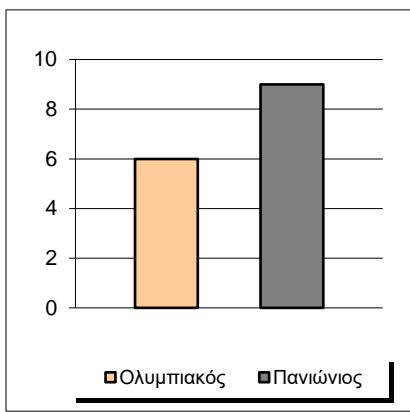

Starters - Subs ratio

Fastbreak Pts

Turnover Pts

Second Chance Pts

Possessions

Notes

Ο Ολυμπιακός είχε 118 κατοχές,
 εκ των οποίων κατέληξαν: 73 σε σουτ
 22 σε λάθος
 και 23 σε κερδ. φάουλ

GRAPHIC STATS

SCORE EVOLUTION

SCORE DIFFERENCE

LARGEST SCORING RUN

LARGEST LEAD