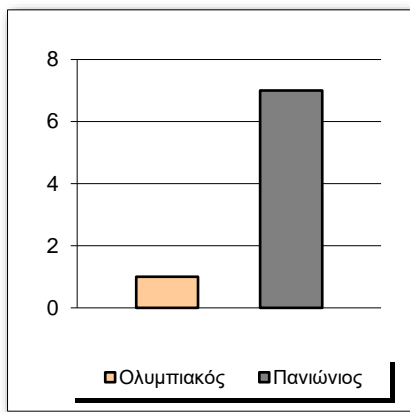

Starters - Subs ratio

Fastbreak Pts

Turnover Pts

Second Chance Pts

Possessions

Notes

Ο Ολυμπιακός είχε 118 κατοχές,
 εκ των οποίων κατέληξαν: 73 σε σουτ
 22 σε λάθος
 και 23 σε κερδ. φάουλ

GRAPHIC STATS

SCORE EVOLUTION

SCORE DIFFERENCE

LARGEST SCORING RUN

LARGEST LEAD