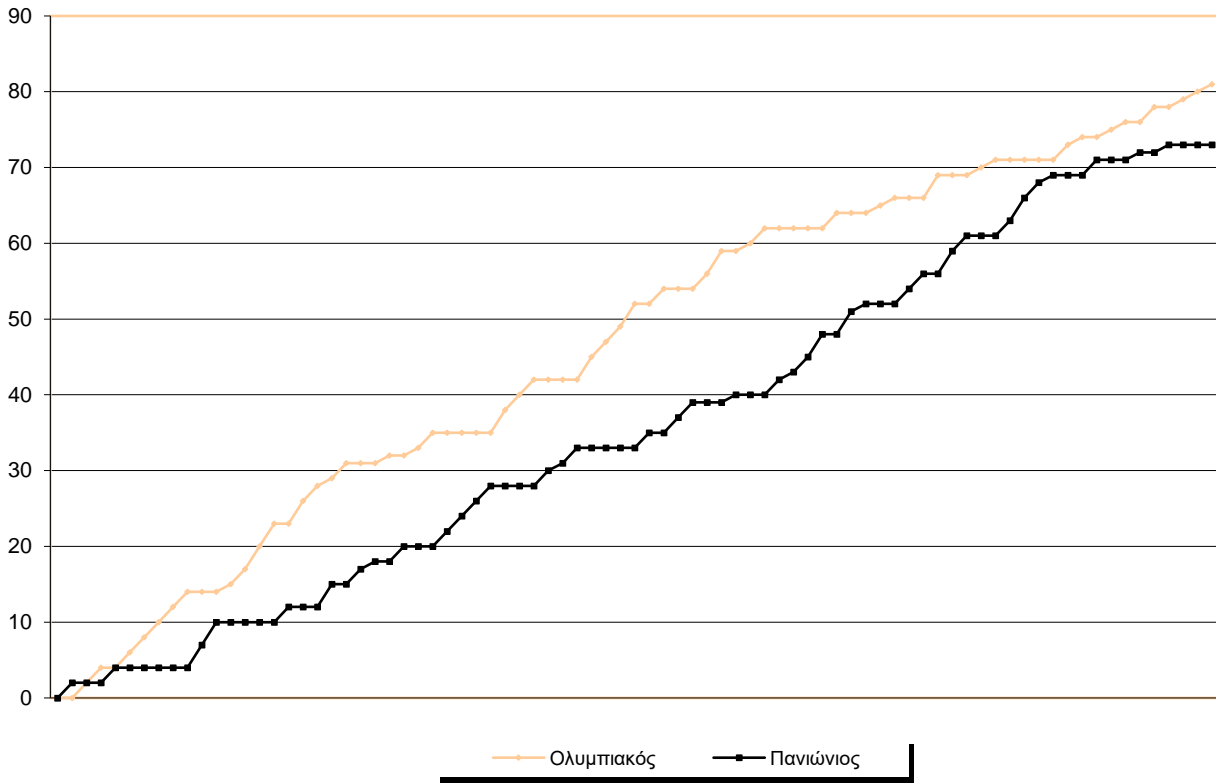

Starters - Subs ratio

Fastbreak Pts

Turnover Pts

Second Chance Pts

Possessions

Notes

Ο Ολυμπιακός είχε 118 κατοχές,
 εκ των οποίων κατέληξαν: 73 σε σουτ
 22 σε λάθος
 και 23 σε κερδ. φάουλ

GRAPHIC STATS

SCORE EVOLUTION

SCORE DIFFERENCE

LARGEST SCORING RUN

LARGEST LEAD